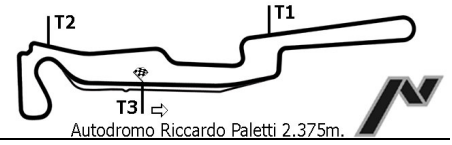

Federazione
Motociclistica
Italiana

Trofeo Maxi Scooter

TABELLONE GIRI GARA

POS	GRI	1	2	3	4	5	6	7	8	9	10
1.		22	22	22	22	22	22	22	22	22	22
2.		77	8	8	8	8	8	8	8	8	8
3.		8	77	77	77	77	77	77	77	77	77
4.		9	3	3	3	3	3	3	69	69	69
5.		3	69	69	69	69	69	69	3	3	3
6.		69	9	9	9	9	9	9	9	9	9